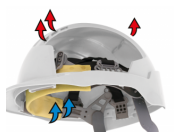

EN 397

SPECYFIKACJE

	Daszek Mikro		Odporność na uderzenia 50 Dżuli
	Odształcenie boczne Tak		Resistance to Molten Metals and Hot Solids Helmets (optional) Tak
	Maksymalna temperatura +50C		Minimalna temperatura - 40C
	Skorupa ABS Tak		Nadaje się do recyklingu Skorupa
	Materiał tekstylny Więźba		Regulacja głębokości 3D
	Regulacja na pokrętko Tak		Uniwersalny otwór na akcesoria Tak
	Wentylacja Tak		Opcjonalnie naklejki odblaskowe Opcjonalnie
	Zintegrowane okulary Opcjonalnie		Wizytownik Opcjonalnie
	BSI Kitemark Tak		Opcjonalnie 2-punktowy pasek podbródkowy (zgodny z EN397 i EN 812) Opcjonalnie
	Opcjonalnie 4-punktowy pasek podbródkowy (zgodny z normą EN397) Opcjonalnie		JSPCheck Tak
	Waga Produktu 328g		Rozmiar 53-64cm

CECHY

Najwyższy komfort

A 6-point textile cradle harness system & Chamlon™ cotton sweatband offer unrivalled comfort.

Najtwardsze dostępne dopasowanie

Głęboki pasek potyliczny umożliwia najmocniejsze dopasowanie hełmu osadzając go mocno na głowie. Dostępne wersja na pokrętko Revolution® lub pasek OneTouch™

Akcesoria

Uniwersalne otwory mocujące umożliwia pewne mocowanie szerokiej gamy wizjerów ochronnych Surefit™ i ochronników słuchu.. Dostępne są również zintegrowane okulary EVOSpec®.

Opcja wentylowana

Wentylacja boczna i tylna zapewnia optymalną cyrkulację powietrza wewnątrz skorupy, zmniejszając temperaturę hełmu średnio o 2-3

Regulacja 3D

Więźba tekstylna posiada unikalne 1-2-3 punktowe ustawienia głębokości. Zapewnia to najbardziej precyzyjne dopasowanie, jakie jest możliwe w przemysłowych hełmach ochronnych.

CR2™ Odblaski

Zastosowanie klasy RA2, odblaski o wysokiej intensywności. CR2 to największy jak dotąd krok naprzód w zakresie widoczności w nocy / odblaskowości w ochronie głowy. Odpowiada klasie RA2, EN12899-1.