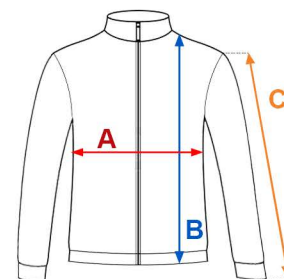

GRAPHITE / BLACK

BOTTLE / BLACK
GREEN

STEEL / BLACK

BLACK / RED

OPIS

Bluza polarowa zapinana na suwak.

Polar z wykończeniem antypilingowym.

Na ramionach i rękawach wzmocnienia nieprzemakalną tkaniną o dużej odporności na przetarcia.

Kieszenie boczne oraz na prawej piersi zapinane na zamek.

Stopery.

Materiał 100% poliester

Gramatura: 340-360 g/m2.

Paczka
1 szt.

Karton
15 szt.

WYMIARY

EU	XS	S	M	L	XL	XXL	3XL	4XL	5XL
Wzrost :	158 cm	164 cm	170 cm	176 cm	182 cm	188 cm	192 cm		
Szerokość A :	51 cm	53 cm	56 cm	58 cm	61 cm	64 cm	68 cm	72 cm	76 cm
Długość B :	65 cm	66 cm	68 cm	71 cm	76 cm	78 cm	82 cm	83 cm	85 cm
Dł. rękawa C :	61 cm	62 cm	64 cm	65 cm	66 cm	67 cm	69 cm	70 cm	72 cm